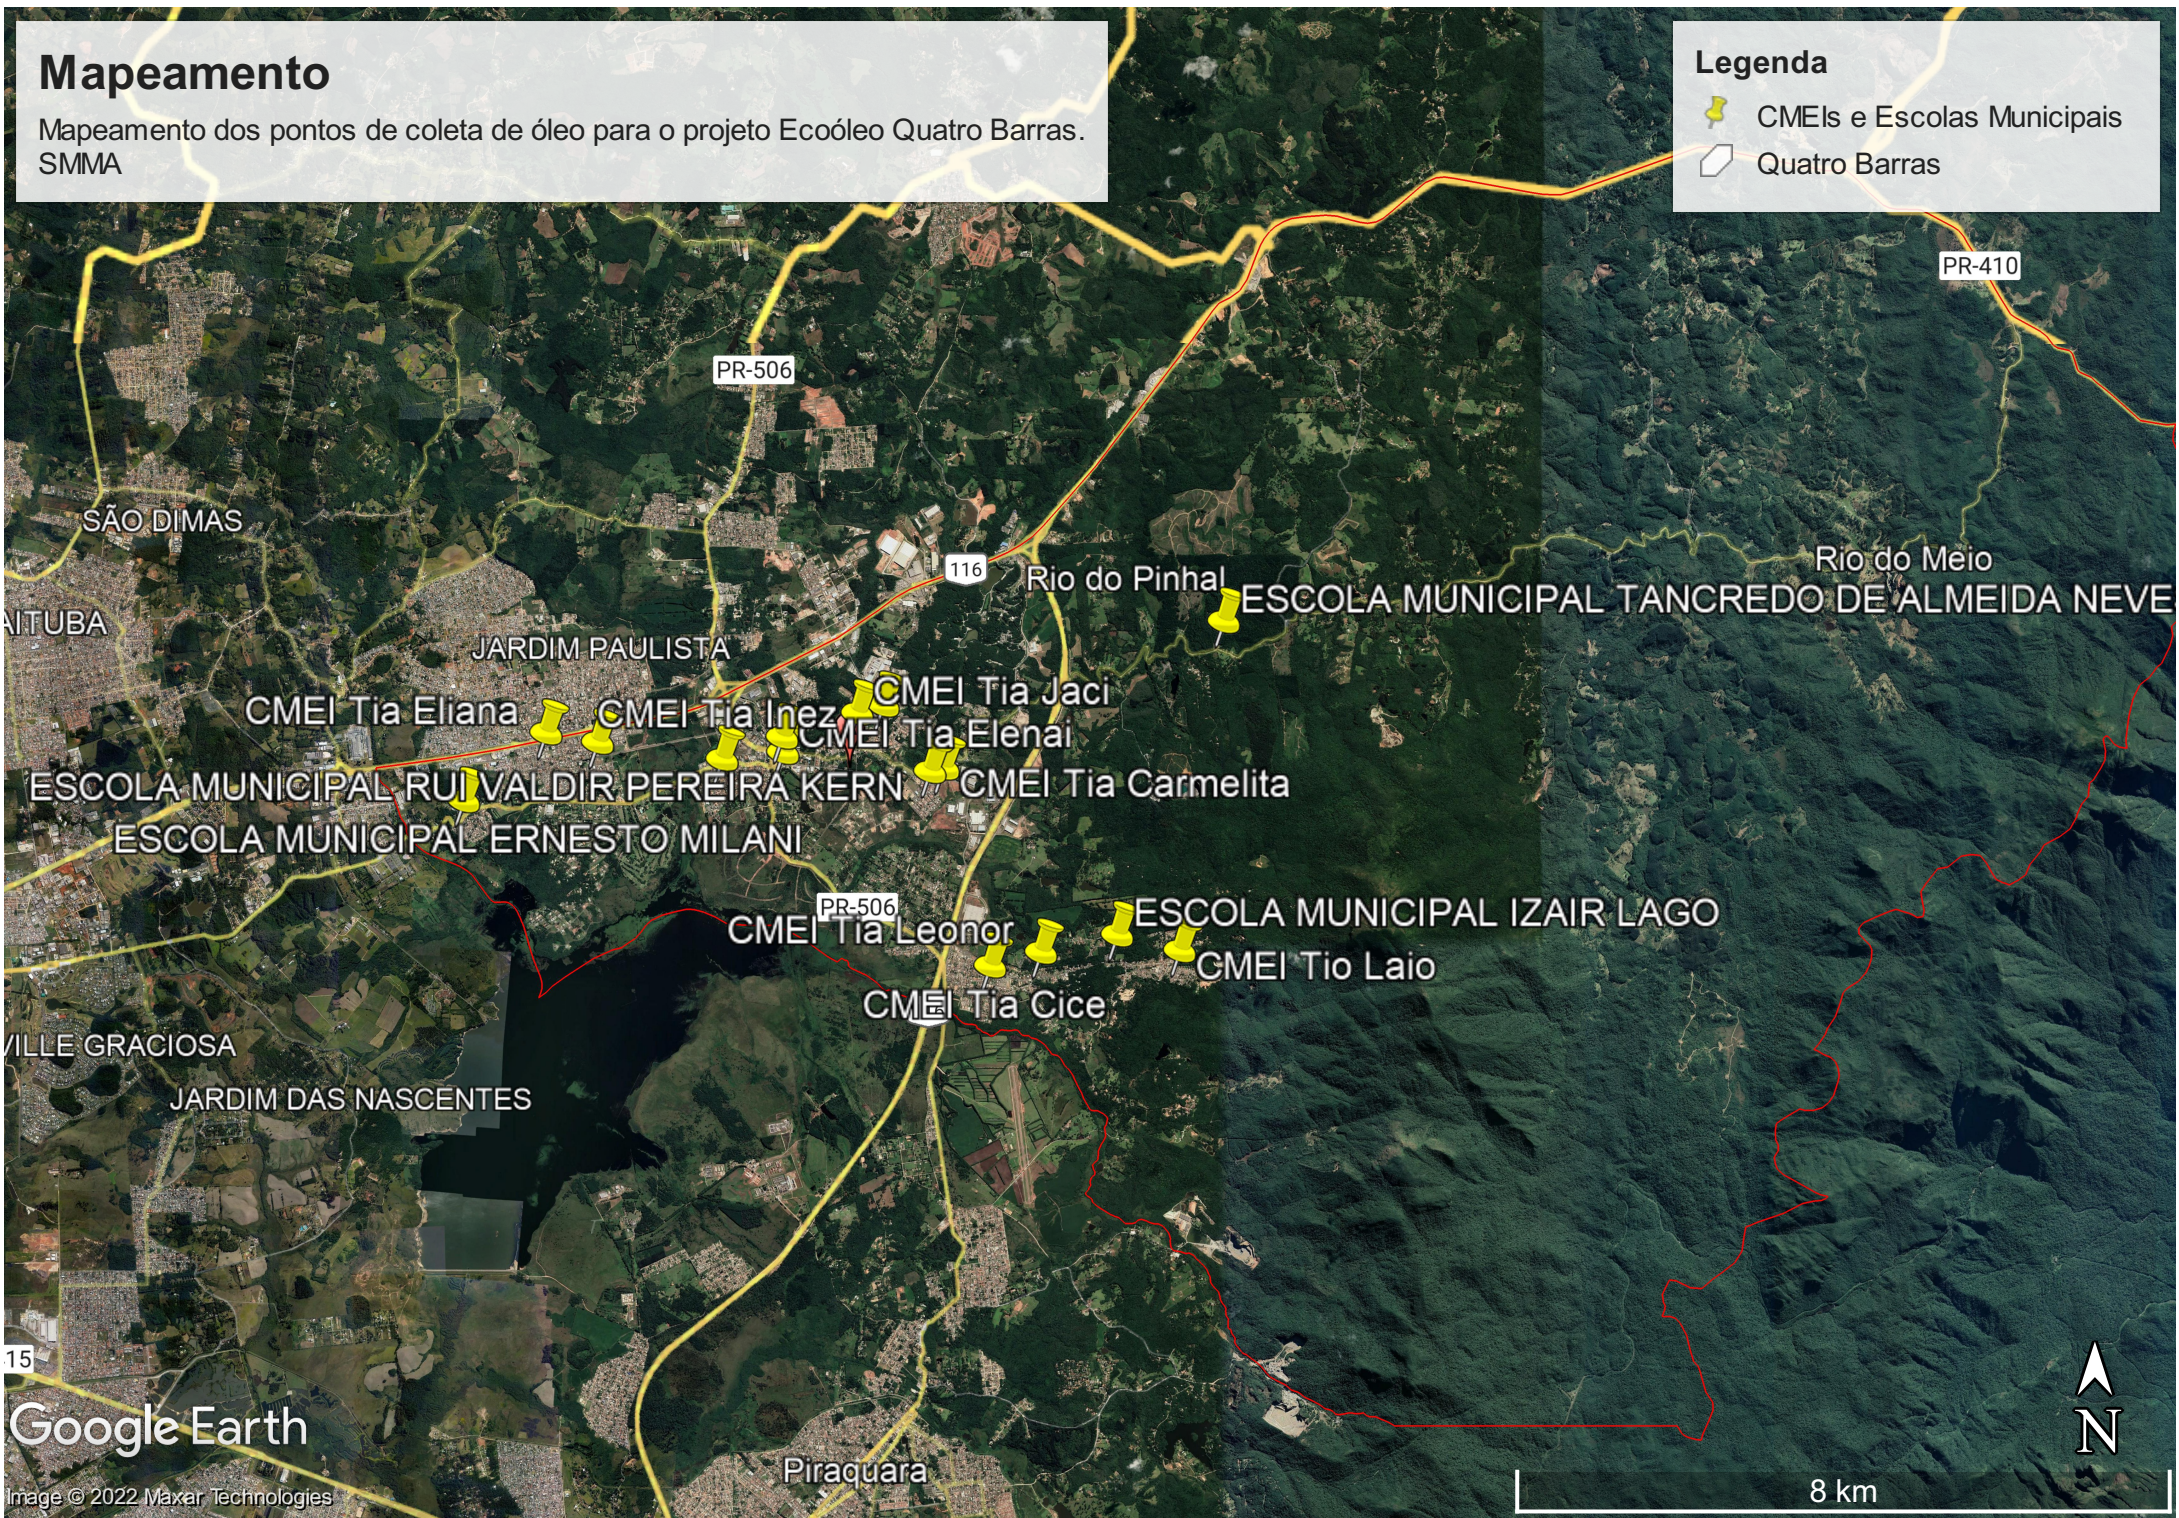

# Mapeamento

Mapeamento dos pontos de coleta de óleo para o projeto Ecoóleo Quatro Barras. SMMA

## Legenda

-  CMEIs e Escolas Municipais
-  Quatro Barras

Google Earth

Image © 2022 Maxar Technologies

8 km